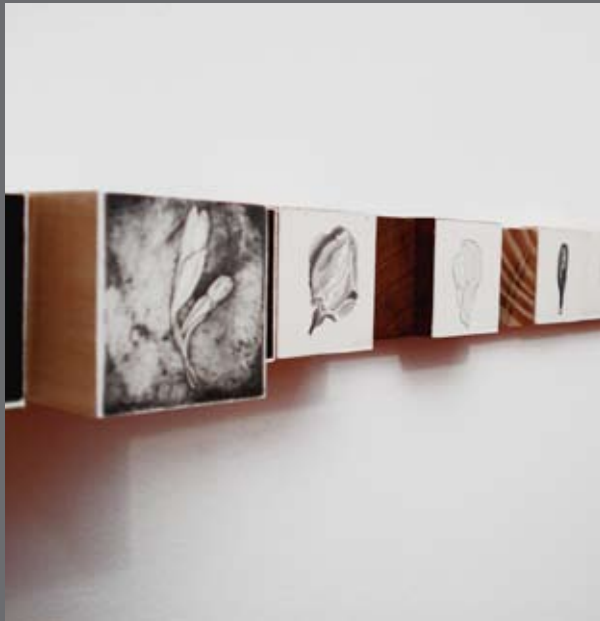

**Exposição Jardim de Las Esculturas
Xalapa-México**

www.gravurabrasileira.com

Augusto Sampaio

Prováveis A, B, C
xilografia
200 x 80 cm

Claudio Mubarac

sem título

(a,b) fotogravura sobre chumbo e folha de ouro;

(c) fotogravura sobre chumbo

2010

(a)

(b)

(c)

Kika Levy

sem título

gravura em metal colada em cubos de madeira
5 x 5 cm (cada cubo)

sem título
serigrafia sobre madeira
6 x 6 x 6 cm, 2007

Laerte Ramos

Temporada de Caça
serigrafia sobre tecido
15 x 15 cm

sem título
ponta seca
59 x 39 cm, 2006

(a)

Maria Villares

Casulos (a, b, c)
fio de poliamida